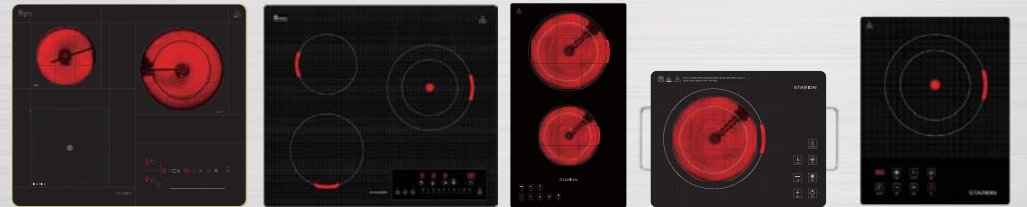

3구 하이브리드 SE-JB652SFC   3구 하이라이트 SE-KP741SFB   2구 빌트인 하이라이트 SE-JL426TSN   1구 이동형 하이라이트 SE-JC122HCCH   1구 빌트인 하이라이트 SE-JL216TSN

STARION

A/S 연락처 스타리온 고객센터 1588-2203 / LG전자 서비스 1544-7777, 1588-7777
판매점 상담 : 스타리온 브랜드 사업부 T. 031-526-9212

- 본 카탈로그의 제품 소개는 제품 특징에 관한 소비자의 이해를 돕기 위한 것으로, 소개된 내용은 향후 시장 동향, 출시 시기에 따라 변경될 수 있으므로 해당 제품을 구입 시 제품 매뉴얼과 매장 판매원을 통하여 정확한 내용을 반드시 확인하시기 바랍니다.
- 본 카탈로그 제품의 색상은 인쇄 과정으로 인해 실제와 다를 수 있습니다.
- 본 카탈로그에 실린 모든 정보를 불법으로 도용할 경우, 저작권법에 의거 민·형사상의 책임을 지게 되니 무단 전재와 복제를 금합니다.

2018년 05월 기준

스타리온의 모든 제품은 LG전자 서비스가 가능합니다.
(단, 식기세척기 제외)