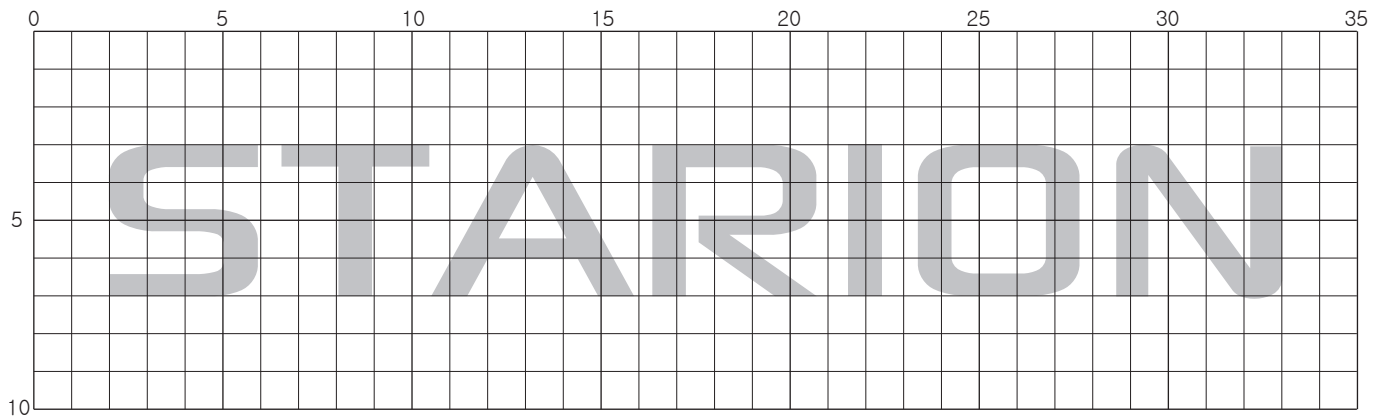

로고타입을 가장 효과적으로 조합시킨 정식표기이다. 이 표현은 로고타입을 사용하여야 할 때 이 표현형식으로 사용하여야 하며 좌우 대칭형 표현시 절대로 비례나 간격, 크기를 임의로 변경할 수 없고, 색상 역시 색상규정을 준수하여야 한다. 표현형식은 컴퓨터에 의한 출력방식으로 표현하여야 하며, 이것이 불가능할 경우 아래에 제시된 그리드 스케일 표현방식을 이용하여야만 한다.

# STARION

그리드 스케일 : 5mm